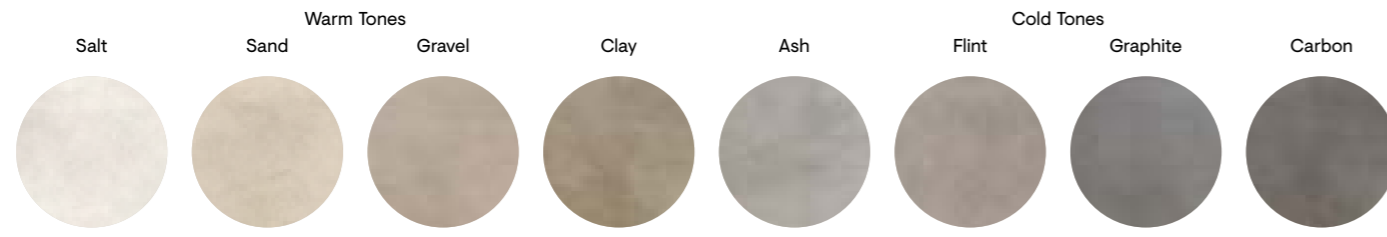

Informazioni Tecniche

8

Colori
Colours
Farben
Couleurs

5

Formati
Sizes
Formate
Formats