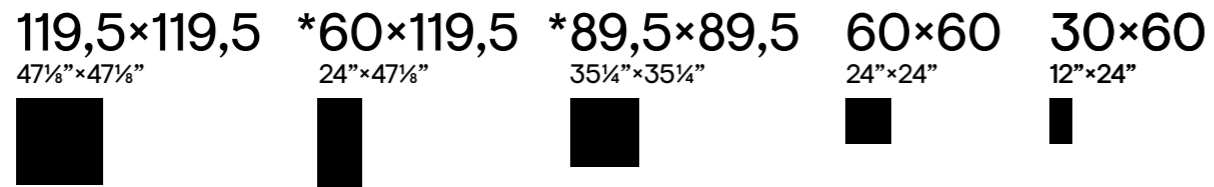

60×119,5 - 24”×47½” Naturale Rettificato

60×119,5 - 24”×47½” Mix Warm Naturale Rettificato

Glitch
Residential Spaces

Informazioni Tecniche

8

Colori
Colours
Farben
Couleurs

5

Formati
Sizes
Formate
Formats