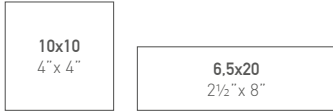

CREAM

BLUE

GREY

BLACK

Mallorca White 6.5 x 20 cm / 2½" x 8"

INDOOR / INTERIORES

FORMATOS / SIZES

2 / 3

Mallorca Cream 10 x 10 cm / 4" x 4"
Hexatile Harmony Colours 17,5 x 20 cm / 7" x 8"

MALLORCA

PASTA BLANCA+SATINADO
WHITE BODY+SATIN

Mallorca Grey 10 x 10 cm / 4" x 4"

Mallorca Black 10 x 10 cm / 4" x 4"

MALLORCA