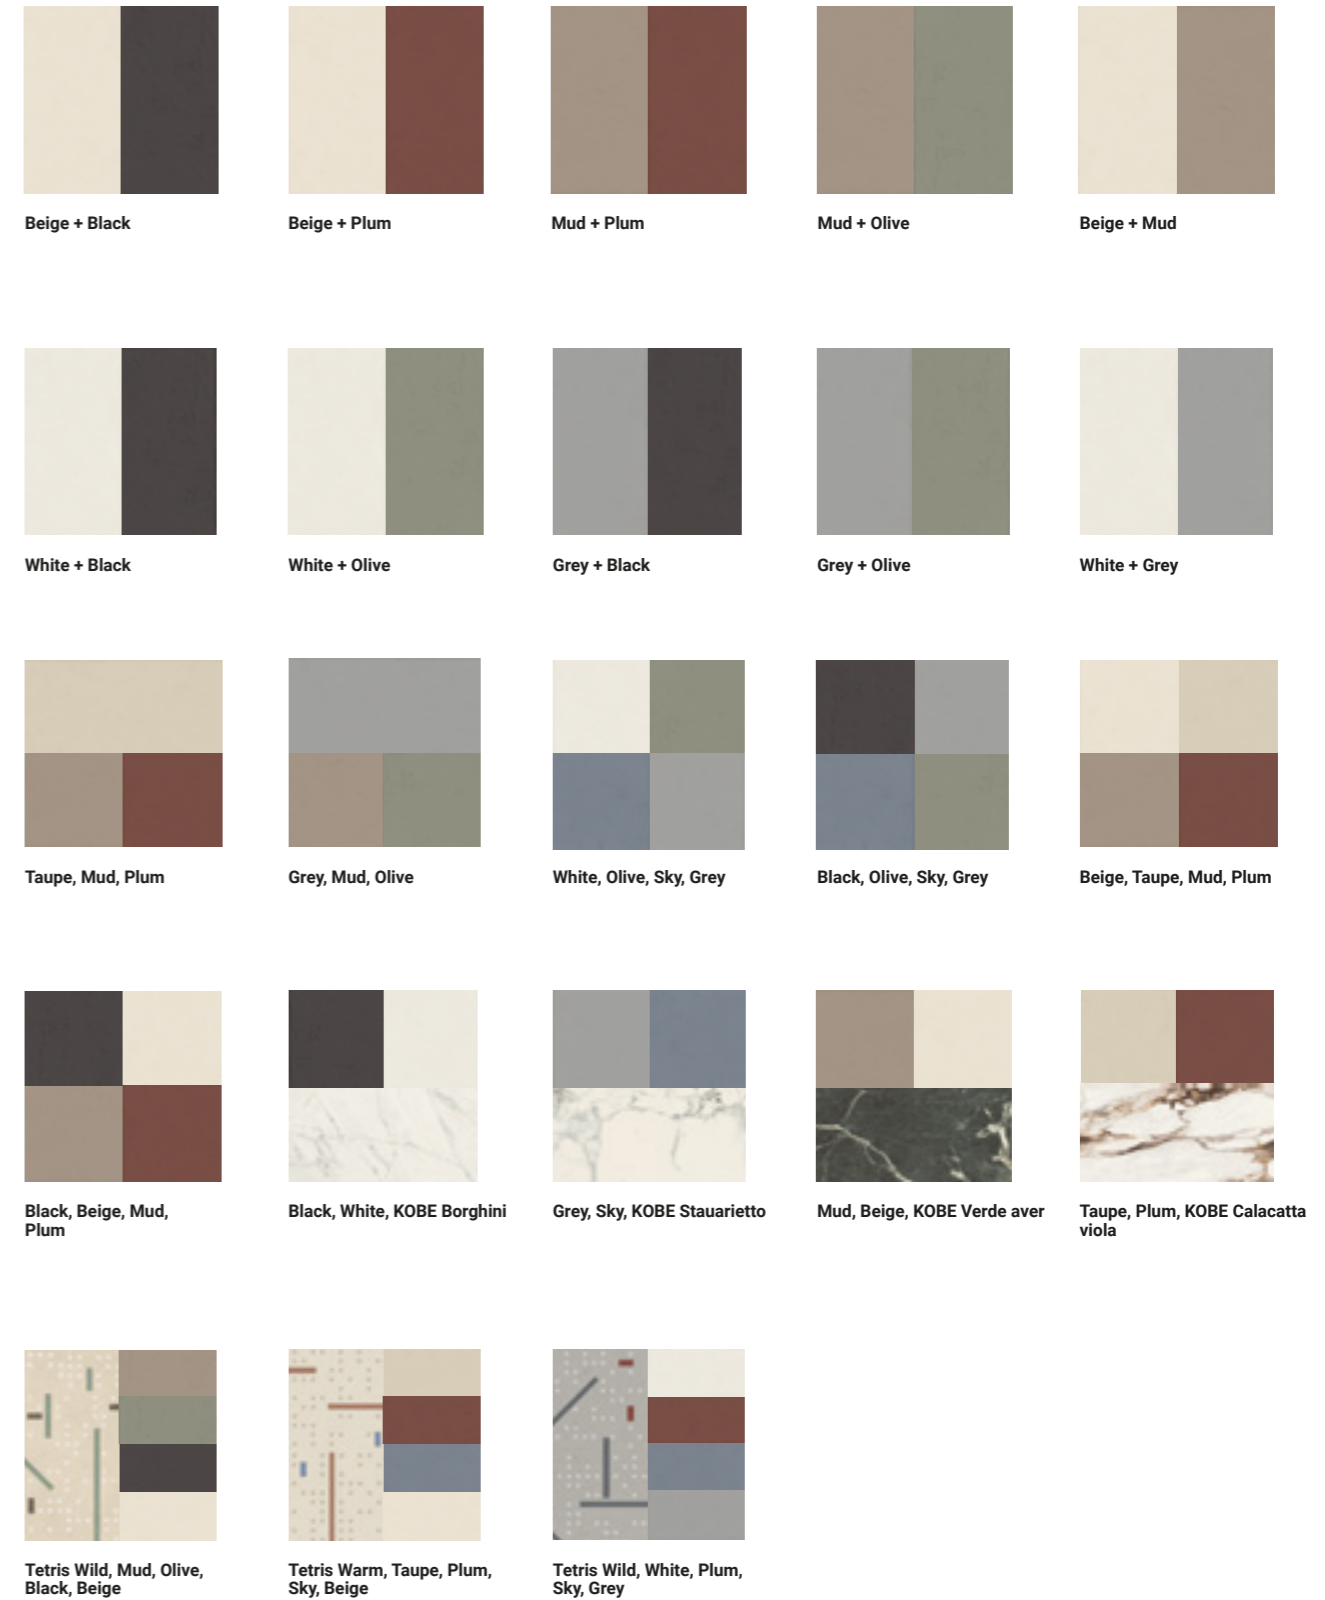

STUCCHI CONSIGLIATI

Recommended grouts

Colori	White	Black	Grey	Beige	Taupe	Mud	Plum	Olive	Sky
Kerakoll	04	11	06	05	43	36	35	18	15
Mapei	103	114	111	111	137	134	143	115	172

ABBINAMENTI

Color combinations

GRES PORCELLANATO SMALTATO - RETTIFICATO