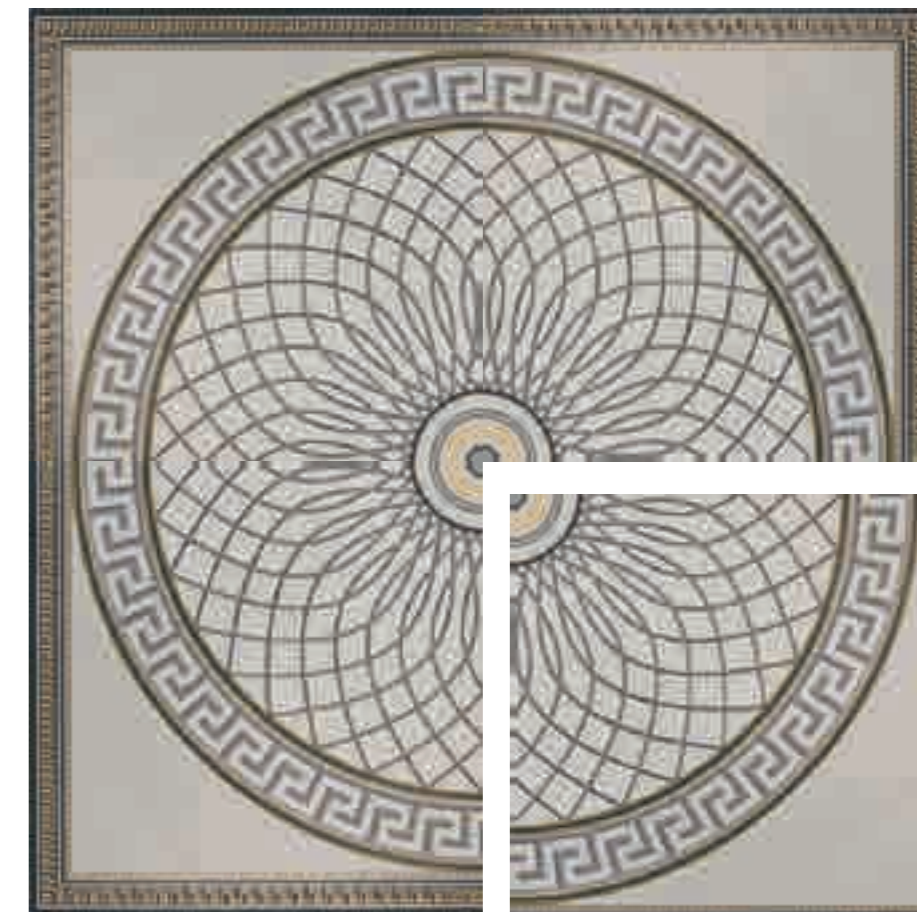

60x60 / 59X59 / 30X85 / 29X84 / 45X45

AVENUE

PORCELÁNICO / PORCELAIN TILES PAVIMENTO / FLOOR TILES REVESTIMIENTO / WALL TILES

AVENUE PERLA
60x60
59x59 REC. LAP.

N6A1
N6C1

AVENUE PERLA
45x45

N401

ROSETÓN AVENUE PERLA
59x59 REC. LAP.