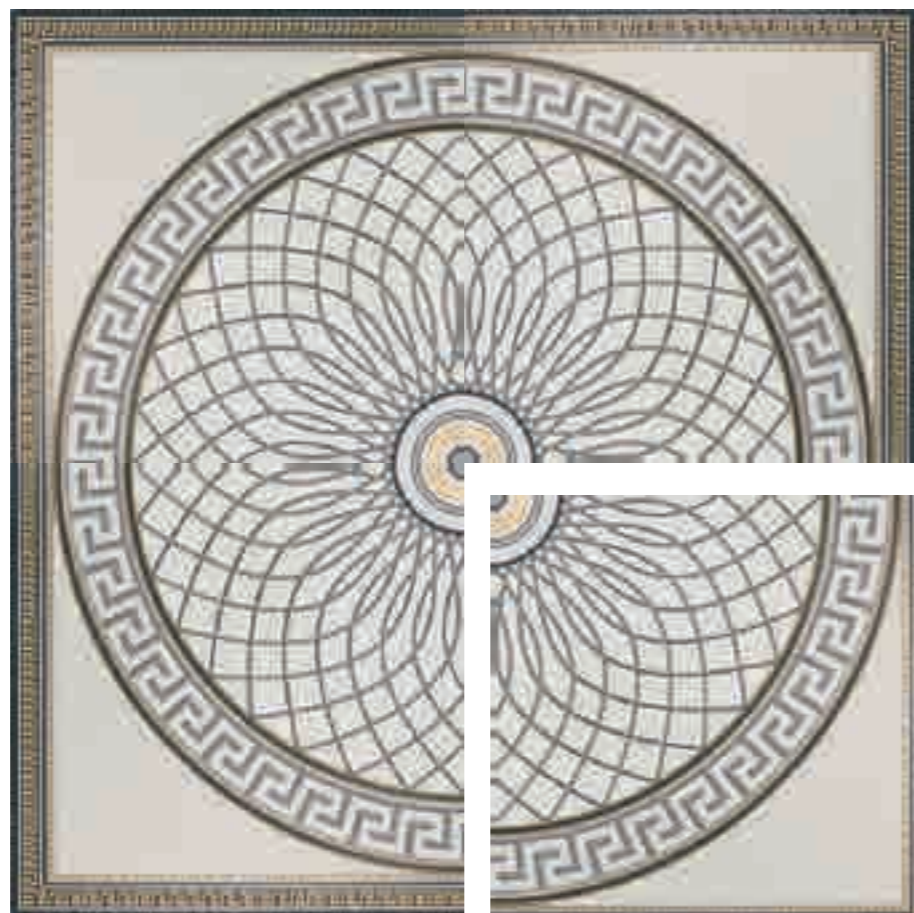

4
G071
G073

AVENUE

60x60 / 59X59 / 30X85 / 29X84 / 45X45

PORCELÁNICO / PORCELAIN TILES PAVIMENTO / FLOOR TILES REVESTIMIENTO / WALL TILES

AVENUE BLANCO
60x60
59x59 REC. LAP.

N6A1
N6C1

AVENUE BLANCO
45x45

N401