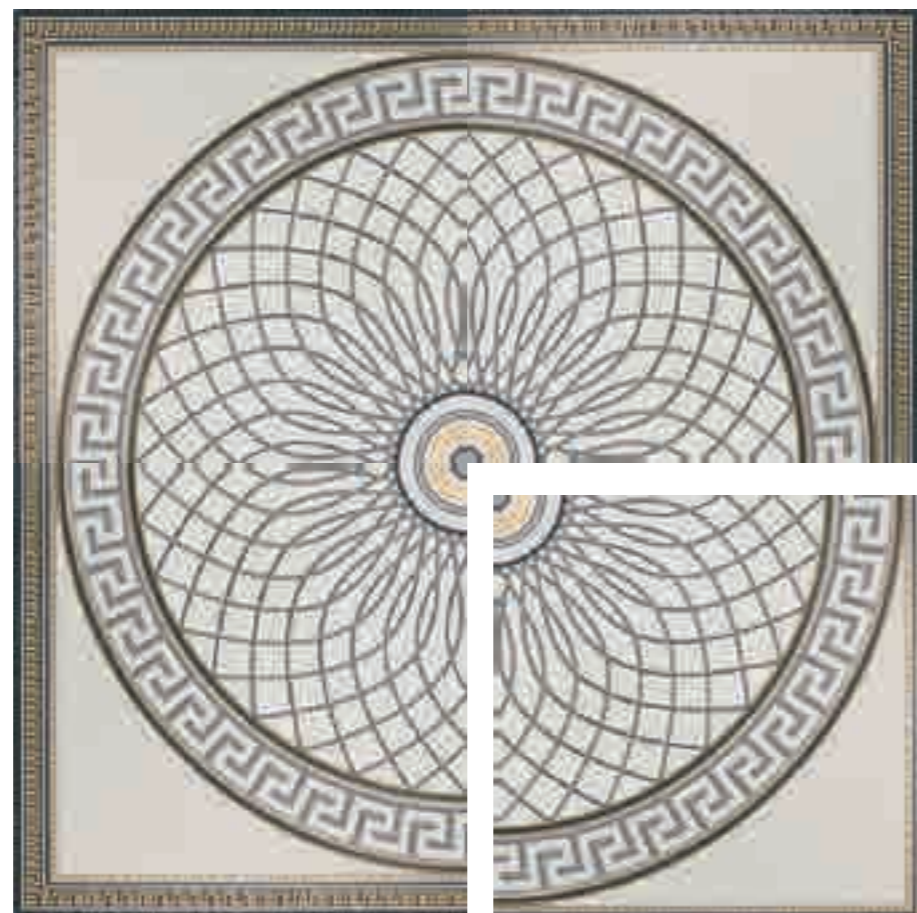

# AVENUE

60x60 / 59X59 / 30X85 / 29X84 / 45X45

PORCELÁNICO / PORCELAIN TILES PAVIMENTO / FLOOR TILES REVESTIMIENTO / WALL TILES

AVENUE BLANCO  
60x60  
59x59 REC. LAP.

N6A1  
N6C1

AVENUE BLANCO  
45x45

N401